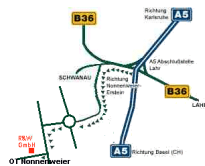

### Die Firma **Rösch & Walter Industrie-Elektronik GmbH**

befindet sich in  
Schwanau  
im Ortsteil Nonnenweier,  
direkt neben dem  
ehemaligen  
Volksbankgebäude:

Wörtelweg 2b/c  
D-77963 Schwanau  
(Ortsteil Nonnenweier)

## Wegbeschreibung

Autobahn A5  
Karlsruhe-Basel,  
Ausfahrt Lahr, Richtung  
Schwanau (B36), gleich  
die erste Abzweigung  
links nach  
Schwanau-Allmannswei-  
er, noch vor dem  
Ortsbeginn  
Allmannsweier links  
abbiegen, Sie sehen  
jetzt Werkshallen und  
Bürogebäude der Firma  
Herrenknecht AG. Am  
Hotel Schwanau vorbei,  
nach ca. 1 km im  
Kreisverkehr zweite  
Ausfahrt (geradeaus),  
nach ca. 200m links  
abbiegen. Nach ca.  
300m erreichen Sie den  
Ortsteil Nonnenweier. In  
die erste Straße, direkt  
hinter der ehemaligen  
Volksbank, nach rechts  
abbiegen. Dann